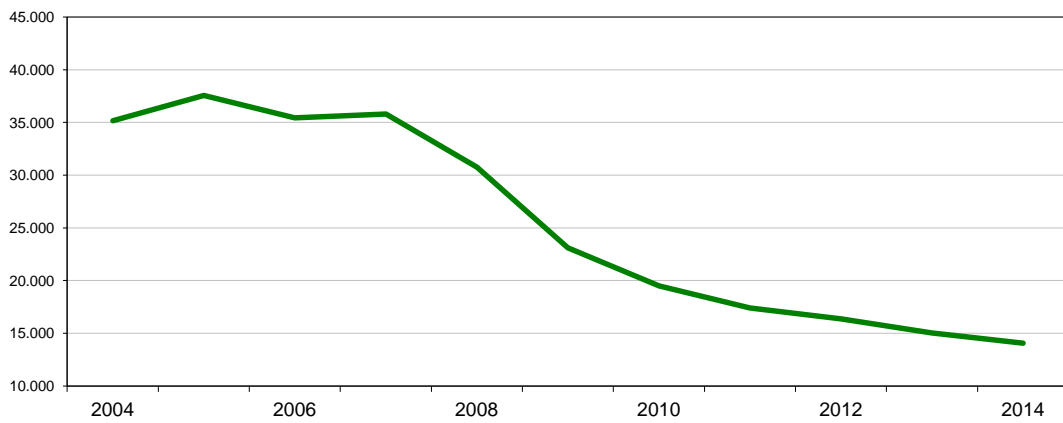

SUPERFICIES Y PRODUCCIONES DE CULTIVOS

13.7.3.1. FLORES Y PLANTAS ORNAMENTALES-ROSAS: Serie histórica de superficie, rendimiento, producción

Años	Superficie (áreas)	Rendimiento (miles de docenas/área)	Producción (miles de docenas)
2004	35.150	1.413	49.669
2005	37.551	1.204	45.203
2006	35.447	978	34.681
2007	35.800	939	33.616
2008	30.773	1.126	34.657
2009	23.105	778	17.983
2010	19.496	785	15.301
2011	17.410	795	13.840
2012	16.373	796	13.038
2013	15.043	797	11.993
2014	14.063	775	10.897

GRÁFICO: Evolución de la superficie de rosas (áreas)

GRÁFICO: Evolución de la producción de rosas (miles de docenas)